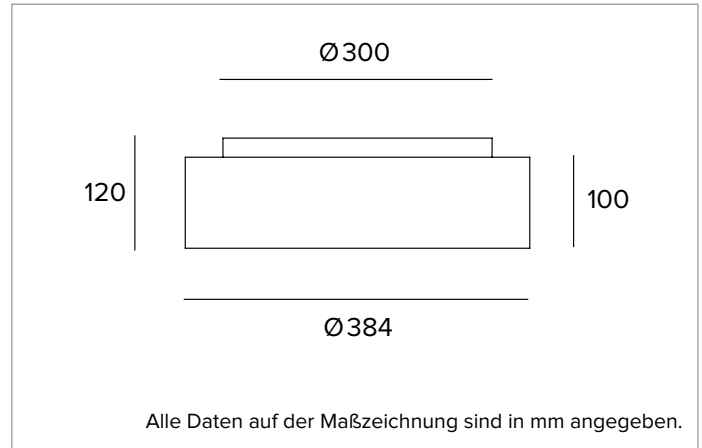

1T6106EL | THREESIXTY

Runde LED-Leuchte für die Installation an der Decke, als Pendelleuchte, als Einbau- oder Halbeinbauleuchte und als Wandleuchte

		3000K	H(m)	D(m)	E _{max} (lx)
		Ra80		92°	
		Fixture Power	15W	1	2.07
		Source Flux	2017lm	2	4.15
		Fixture Flux	1458lm	3	6.22
		Efficacy	97lm/W	4	8.29
TS1018	I _{max} =348cd/klm	I _{max}	702cd	5	10.36

Farbwiedergabeindex: 80

Rf: 82,9

Rg: 97

Ähnliche Farbtemperatur: 3000K

SDCM: 3

Lebensdauer (L80/B10): >50000h tq +25°C

BELEUCHTUNGSTECHNISCHE MERKMALE

UGR-Version mit direkter Lichtemission: Unterer Diffusor mit Mikroprismen aus transparentem PMMA und Diffusorfilter. UGR<19 und L65<3000 cd/m² (EN-12464).